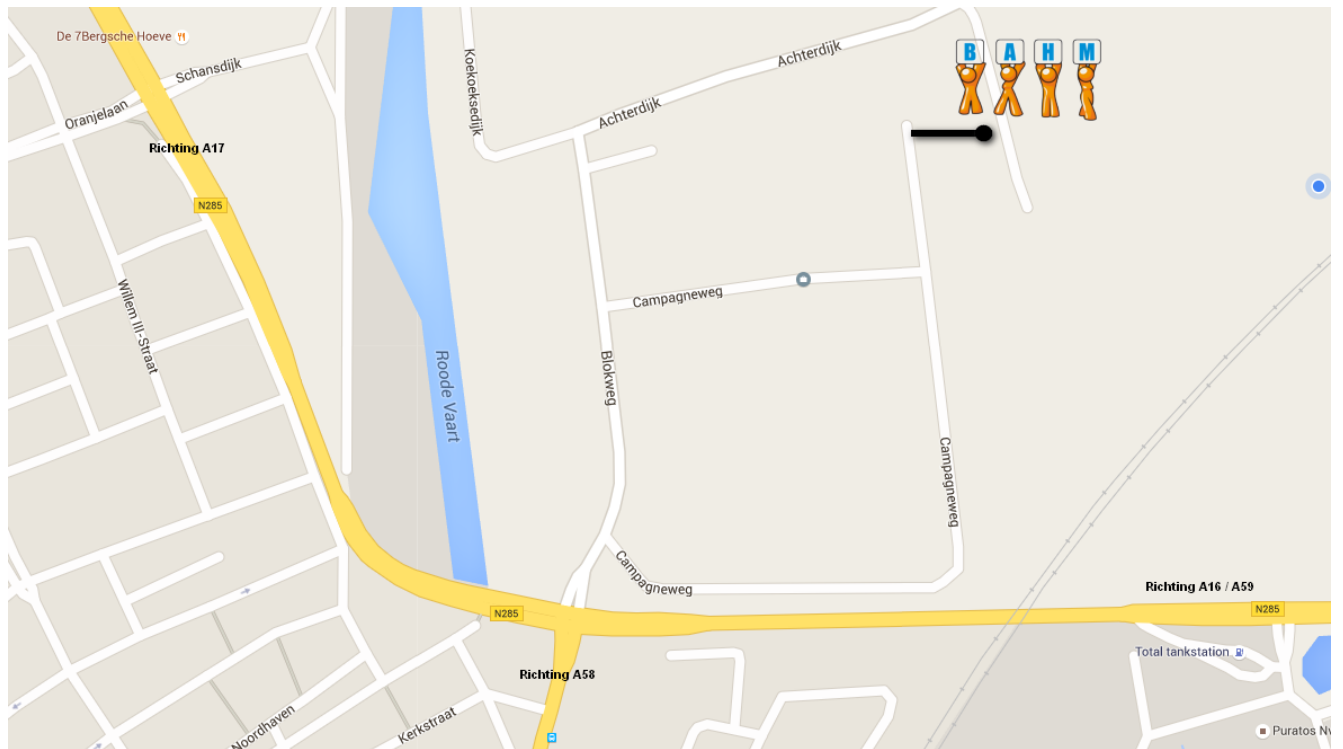

### **Vanaf Middelburg / Bergen op Zoom:**

Wanneer u komt vanaf Middelburg / Bergen op Zoom volgt u de A58 richting Roosendaal. Nabij Roosendaal neemt u de A17 richting Rotterdam. Op de A17 neemt u afslag 25 Zevenbergen. Onderaan gaat u rechts op de rotonde. Bij de eerste twee verkeerslichten gaat u rechtdoor en bij de verkeerslichten daarna slaat u links af, industriegebied Koekoek. U neemt de twee straat rechts. U rijdt op een T-splitsing af. Daar gaat u links. Op het einde van dit klein stukje weg rijdt u rechtsaf het terrein van BAHM-Holland BV op.

### **Vanaf Rotterdam:**

Wanneer u komt vanaf Rotterdam volgt u de A16 richting Dordrecht en Breda. Nabij de Moerdijkbrug volgt u de A17 richting Roosendaal en Bergen op Zoom. Op de A17 neemt u afslag 25 Zevenbergen. Onderaan gaat u links op de rotonde. Op de volgende rotonde neemt u de tweede afslag. Bij de eerste twee verkeerslichten gaat u rechtdoor en bij de verkeerslichten daarna slaat u links af, industriegebied Koekoek. U neemt de twee straat rechts. U rijdt op een T-splitsing af. Daar gaat u links. Op het einde van dit klein stukje weg rijdt u rechtsaf het terrein van BAHM-Holland BV op.

### **Vanaf Antwerpen / Breda:**

Wanneer u komt vanaf Antwerpen / Breda volgt u de A16 richting Dordrecht / Rotterdam. Nabij de Moerdijkbrug volgt u de A17 richting Roosendaal en Zierikzee. Op de A17 neemt u afslag 25 Zevenbergen. Onderaan gaat u links op de rotonde. Op de volgende rotonde neemt u de tweede afslag. Bij de eerste twee verkeerslichten gaat u rechtdoor en bij de verkeerslichten daarna slaat u links af, industriegebied Koekoek. U neemt de twee straat rechts. U rijdt op een T-splitsing af. Daar gaat u links. Op het einde van dit klein stukje weg rijdt u rechtsaf het terrein van BAHM-Holland BV op.